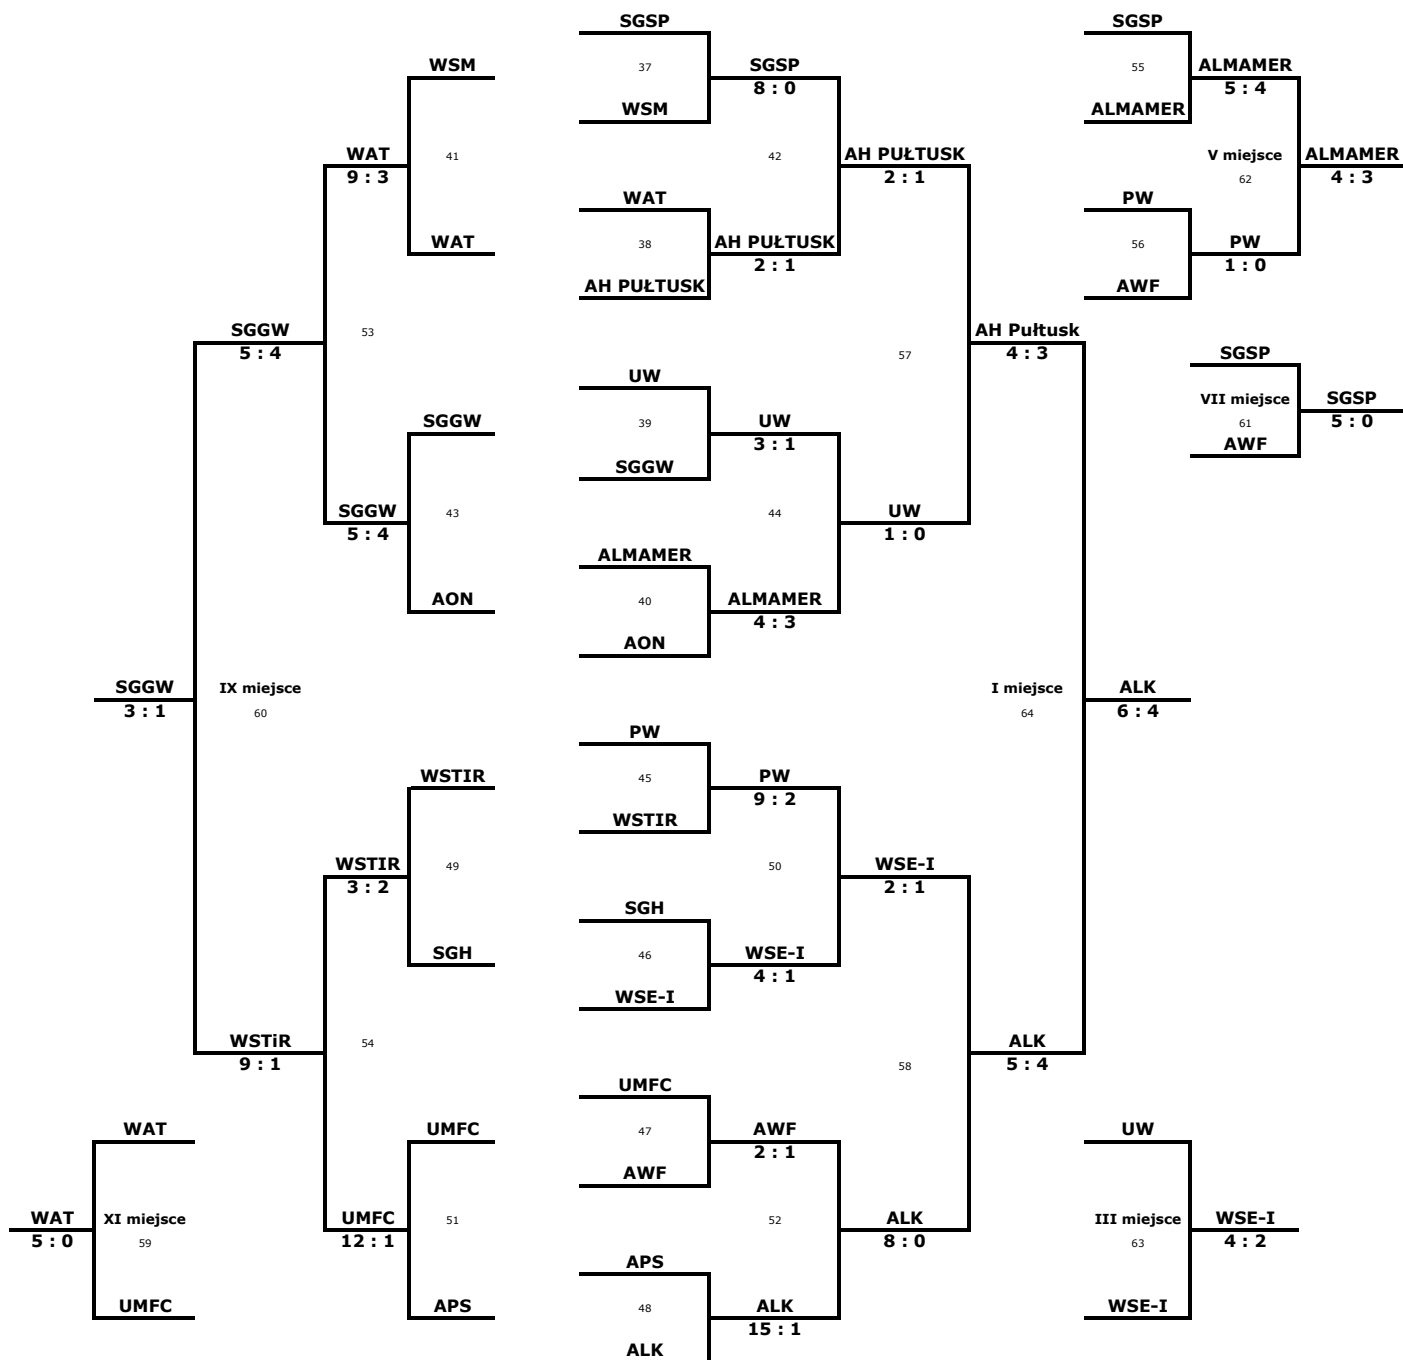

Akademickie Mistrzostwa Warszawy i Województwa Mazowieckiego w Futsalu 2008/2009

GRUPA A

UCZELNIA	SGSP	UMFC	CC	WSHiP	Punkty	Miejsce	Bramki
SGSP	X	10:0	- - -	10:0	6	I	20:0
UMFC	0:10	X	- - -	2:0	3	II	2:10
CC	- - -	- - -	X	- - -	- - -	dsq	- - -
WSHiP	0:10	0:2	- - -	X	0	III	0:12

GRUPA B

UCZELNIA	1 WUM	2 UW	3 SGH	4 PWSBIA	Punkty	Miejsce	Bramki
WUM	X	1:2	0:3	- - -	0	III	1:5
UW	2:1	X	1:0	- - -	6	I	3:1
SGH	3:0	0:1	X	- - -	3	II	3:1
PWSBIA	- - -	- - -	- - -	X	- - -	dsq	- - -

GRUPA C

UCZELNIA	AON	AWF	ASP	APS	Punkty	Miejsce	Bramki
AON	X	3:2	8:0	2:1	9	I	13:3
AWF	2:3	X	9:0	3:1	6	II	14:4
ASP	0:8	0:9	X	0:2	0	IV	0:19
APS	1:2	1:3	2:0	X	3	III	4:5

Akademickie Mistrzostwa Warszawy i Województwa Mazowieckiego w Futsalu 2008/2009

GRUPA D

UCZELNIA	WAT	PW	WIT	ALMAMER	Punkty	Miejsce	Bramki
WAT	X	1:2	6:1	3:2	6	II	10:5
PW	2:1	X	4:1	3:2	9	I	9:4
WIT	1:6	1:4	X	5:6	0	IV	7:16
ALMAMER	2:3	2:3	6:5	X	3	III	10:11

GRUPA E

UCZELNIA	SWPS	WSM	SGGW	WSE-I	Punkty	Miejsce	Bramki
SWPS	X	1:3	1:4	1:3	0	IV	3:10
WSM	3:1	X	1:10	2:3	3	III	6:14
SGGW	4:1	10:1	X	1:4	6	II	15:6
WSE-I	3:1	3:2	4:1	X	9	I	10:4

GRUPA F

UCZELNIA	ALK	AH PUŁTUSK	WSTIR	WSFIZ	Punkty	Miejsce	Bramki
ALK	X	2:3	3:0	9:0	6	I	14:3
AH PUŁTUSK	3:2	X	3:4	5:0	6	II	11:6
WSTIR	0:3	4:3	X	5:0	6	III	9:6
WSFIZ	0:9	0:5	0:5	X	0	IV	0:19