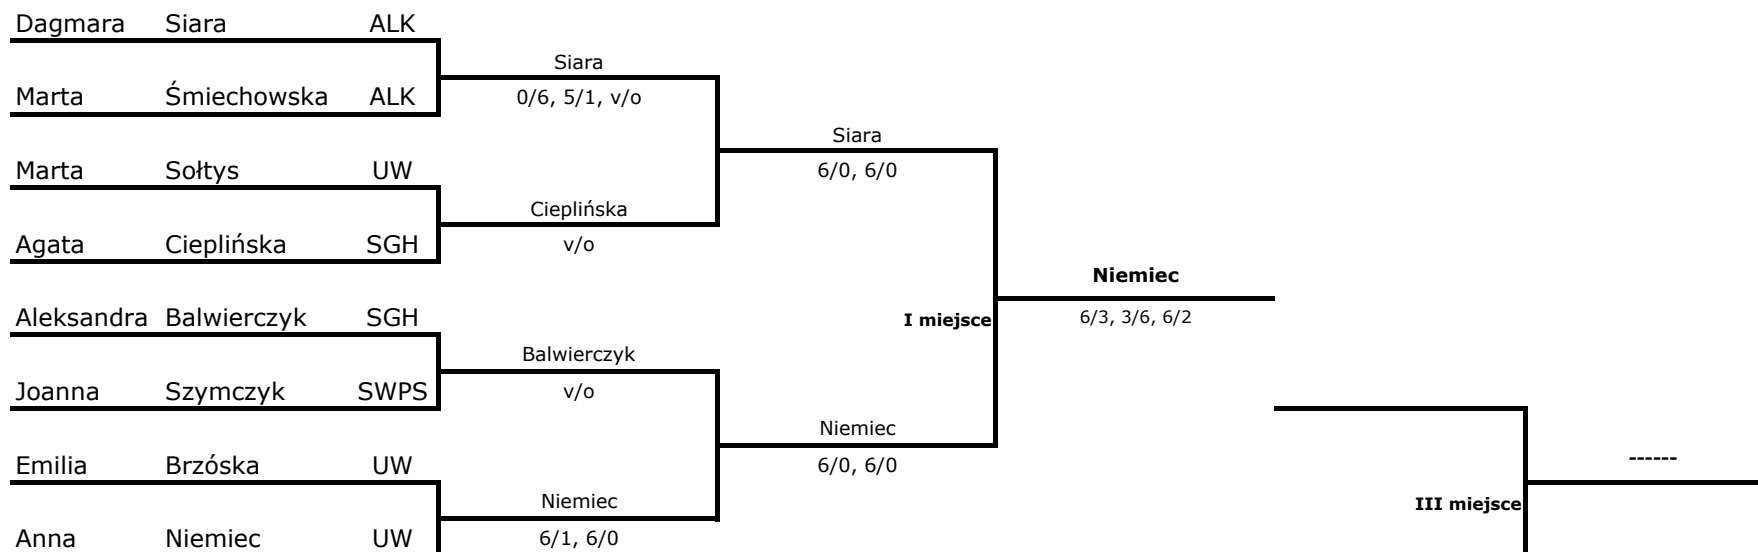

AKADEMICKIE MISTRZOSTWA WARSZAWY I WOJEWÓDZTWA MAZOWIECKIEGO 2009/2010 W TENISIE - TURNIEJ MASTERS KOBIEC 28 - 30.05.2010 r.

Uroczyste podsumowanie rywalizacji drużynowej oraz indywidualnej odbędzie się podczas BALU AZS w czwartek 10 czerwca 2010 r. w Klubie Studenckim PROXIMA na który serdecznie zapraszamy wszystkich uczestników turniejów tenisowych. Wstęp bezpłatny na legitymację AZS.