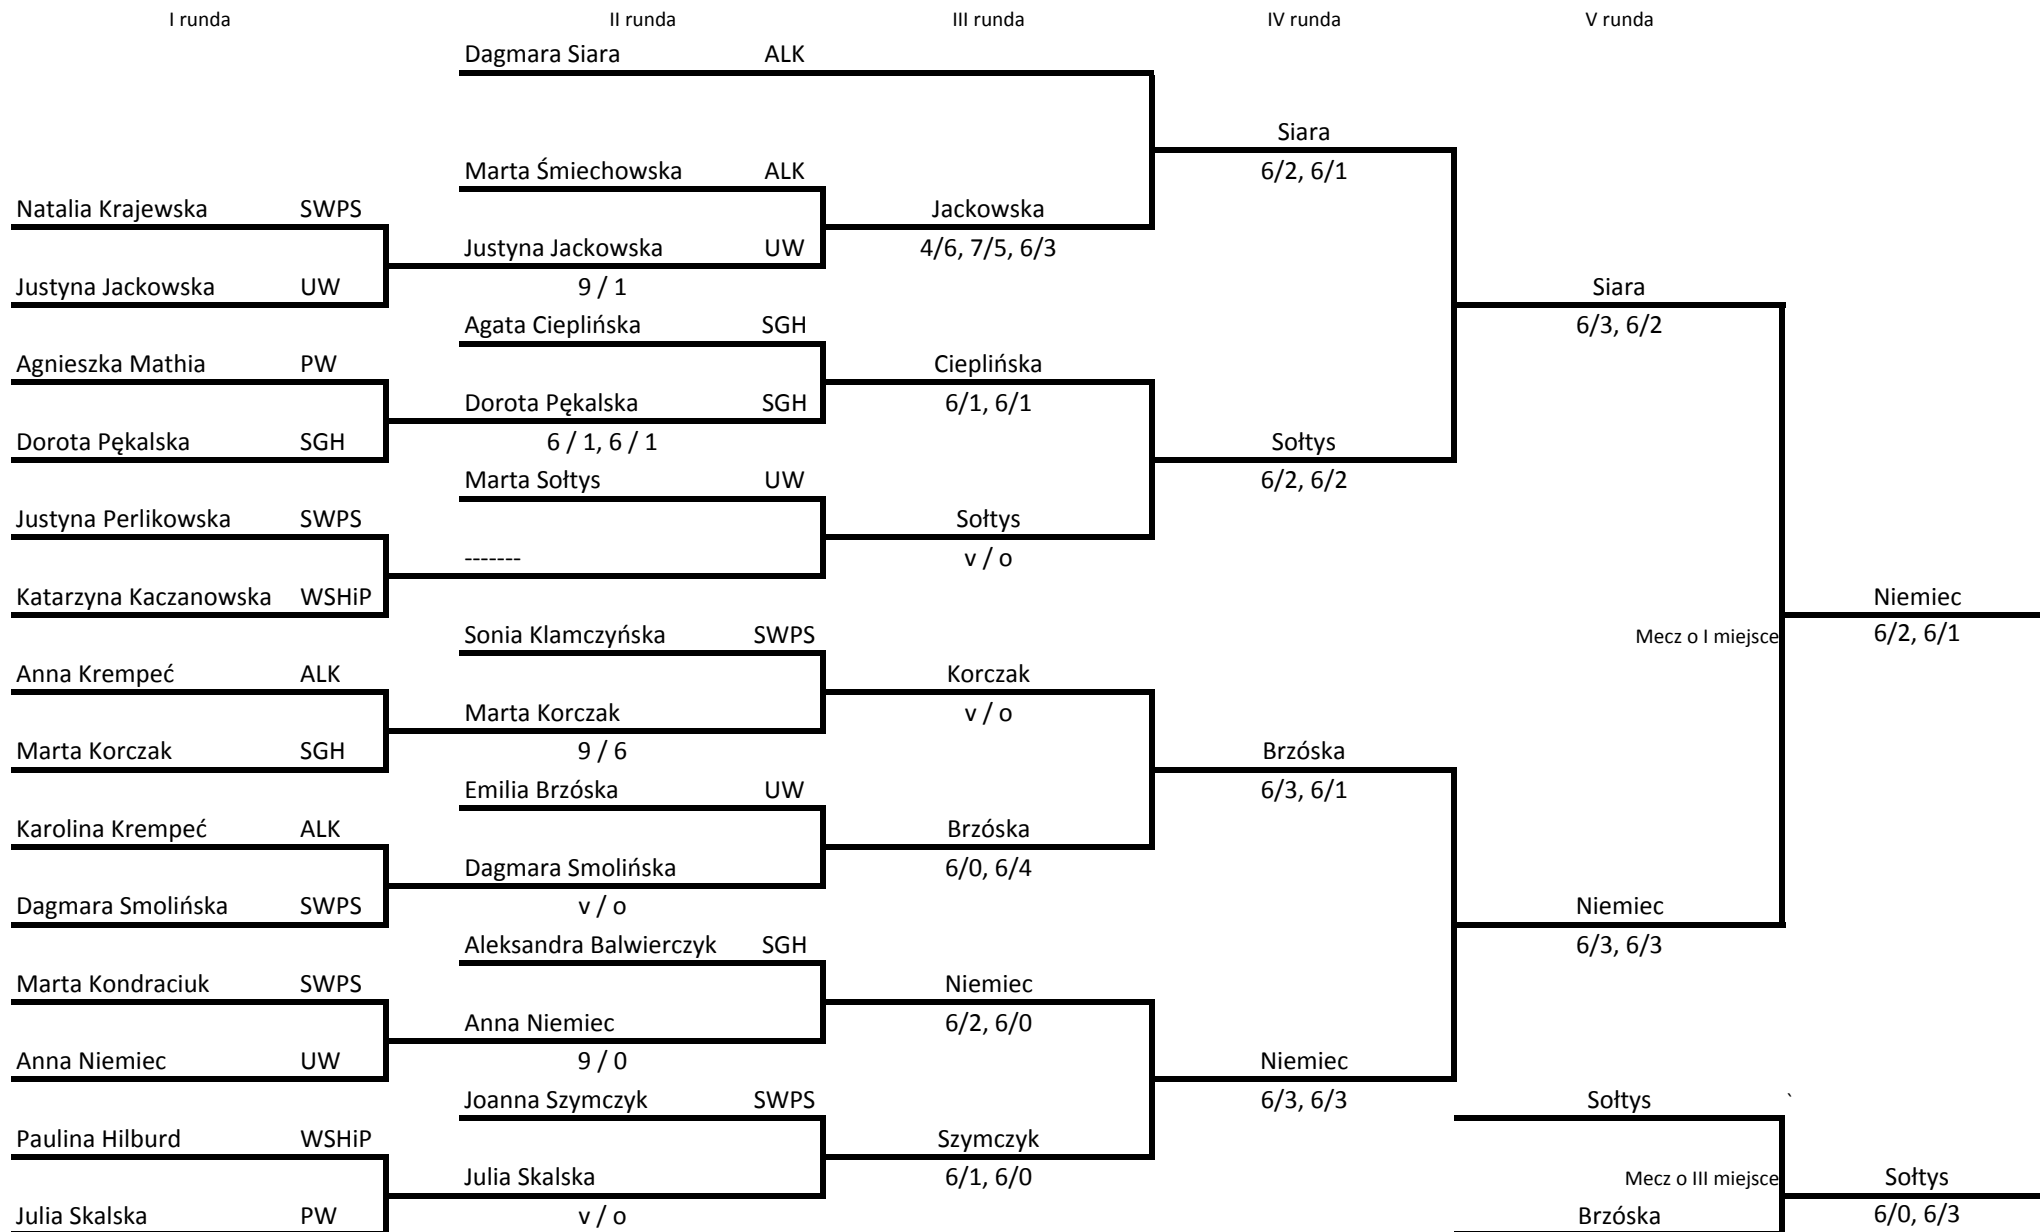

# AKADEMICKIE MISTRZOSTWA WARSZAWY i WOJEWÓDZTWA MAZOWIECKIEGO 2009/2010

## TENIS - TURNIEJ WIOSENNY KOBIEC 18.03 - 11.04.2010 r.

**AKADEMICKIE MISTRZOSTWA WARSZAWY i WOJEWÓDZTWA MAZOWIECKIEGO 2009/2010**  
**TENIS - TURNIEJ WIOSENNY MĘŻCZYZN 18.03 - 11.04.2010 r.**