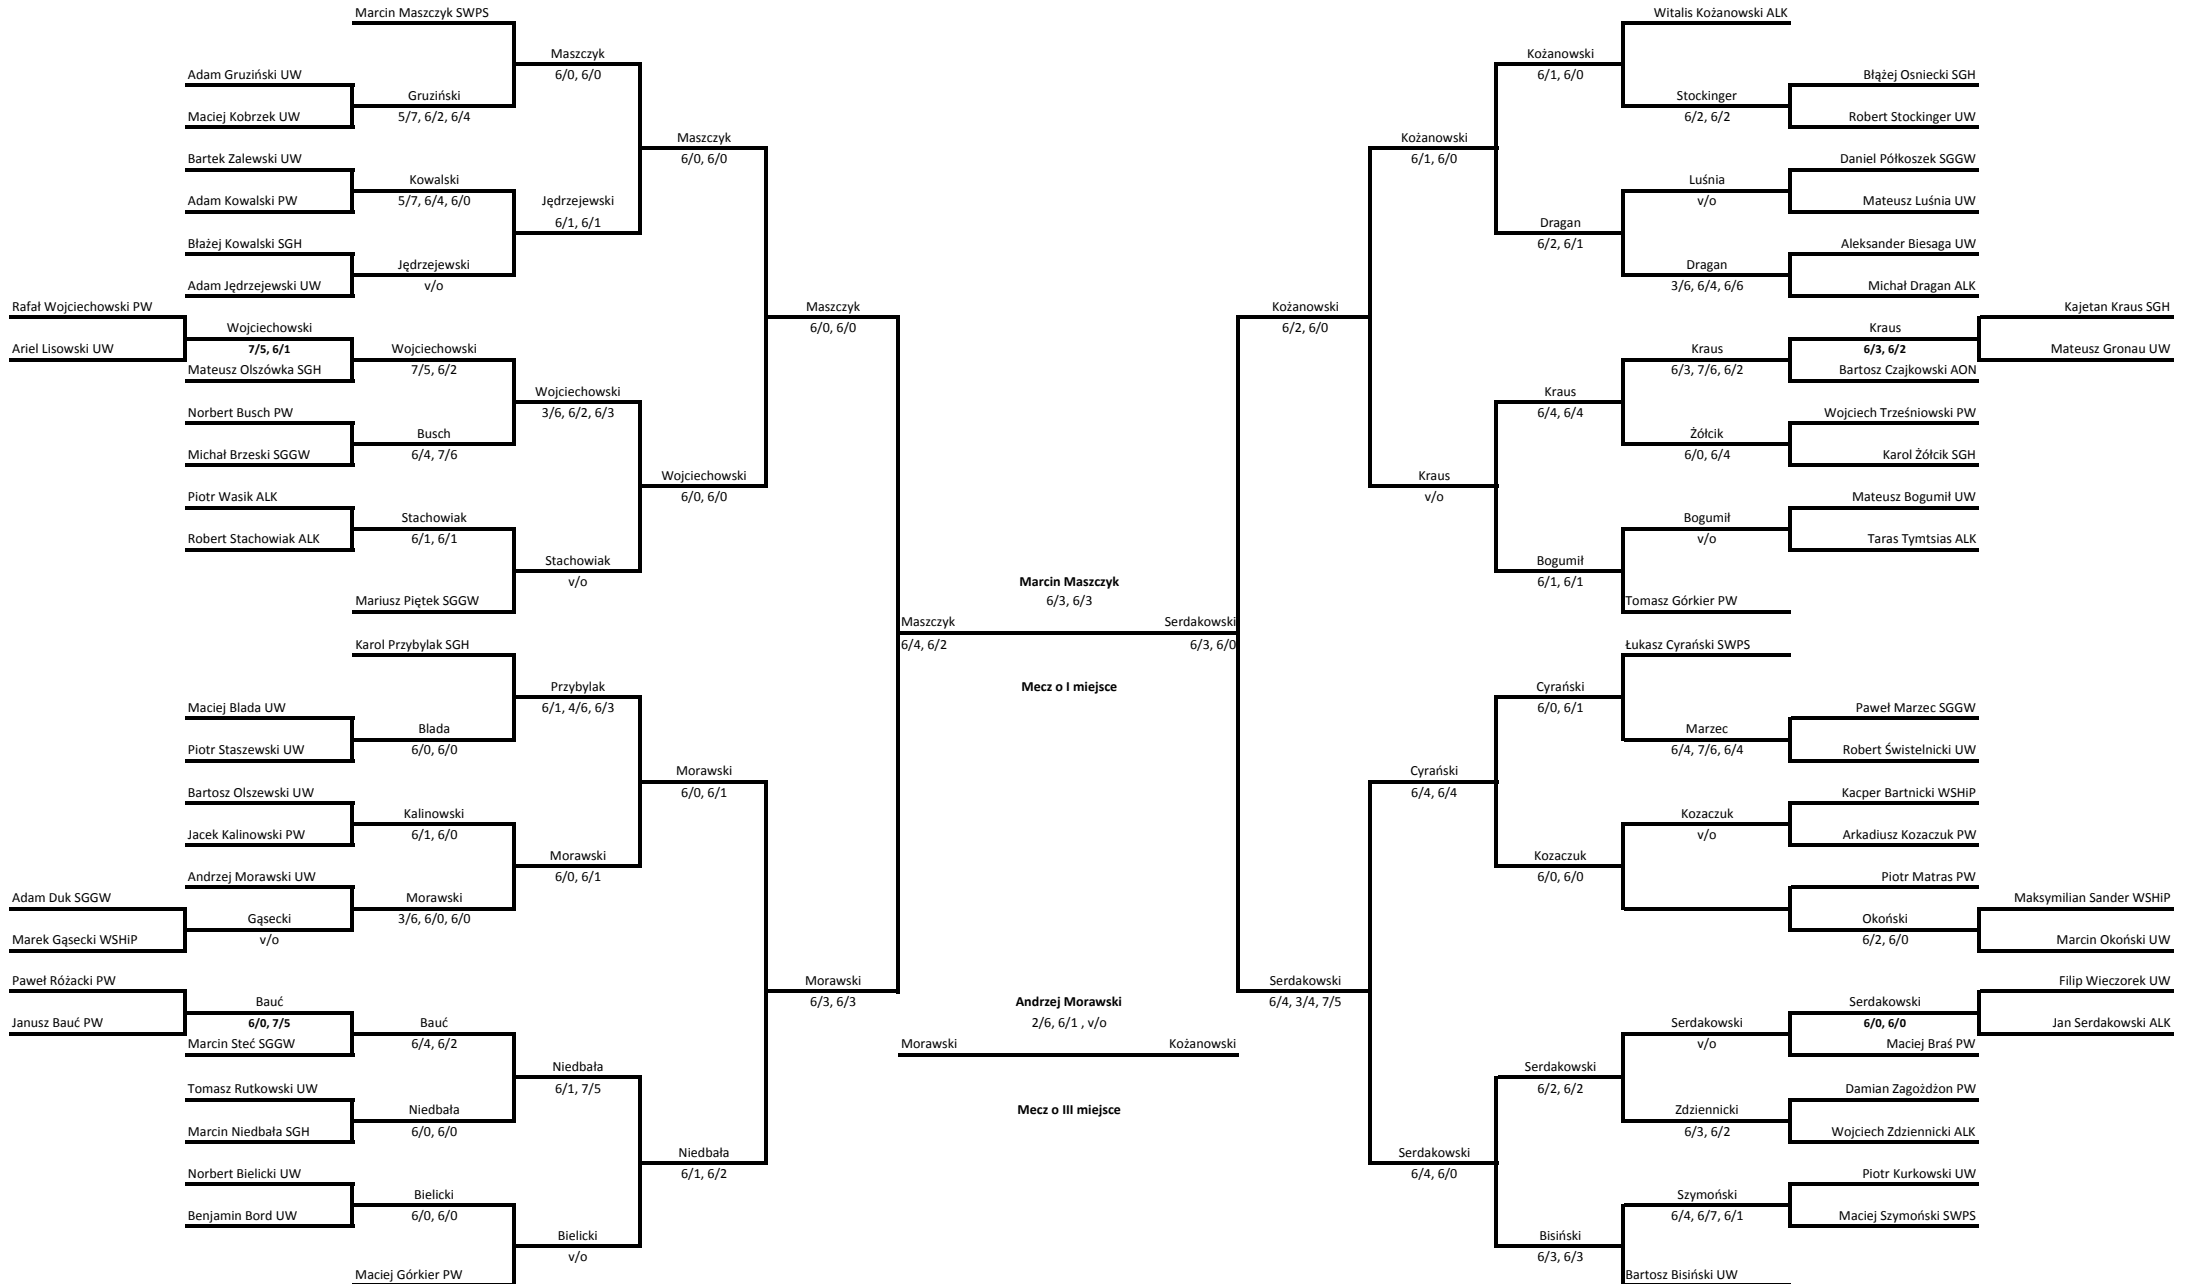

AKADEMICKIE MISTRZOSTWA WARSZAWY I WOJEWÓDZTWA MAZOWIECKIEGO W TENISIE 2009/2010

TENIS - TURNIEJ JESIENNY MĘŻCZYZN 27.11 - 10.12.2009 r.