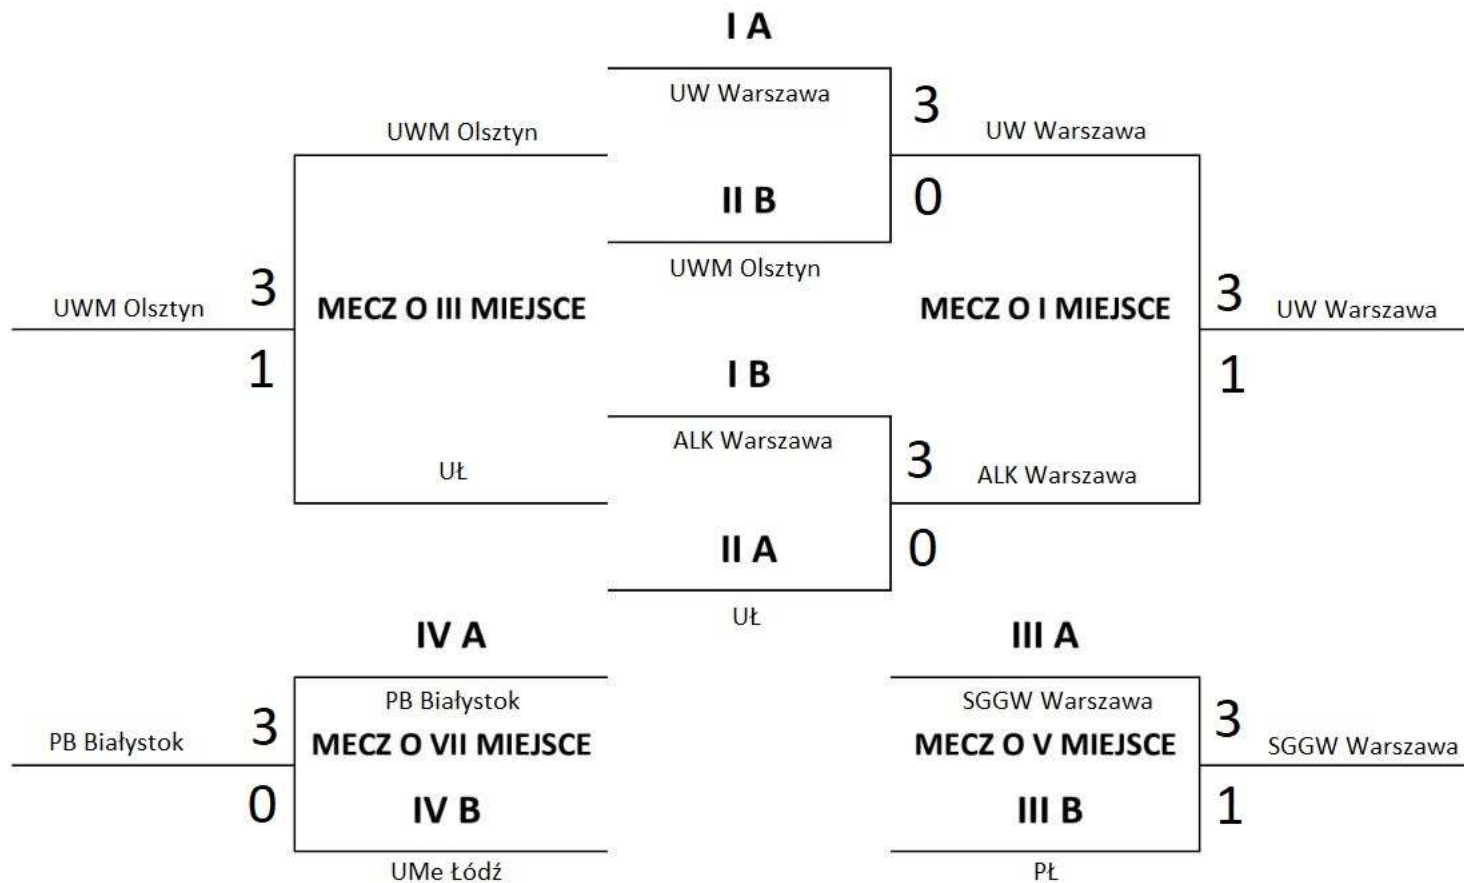

Miejsce 1 – Uniwersytet Warszawski

Miejsce 2 – Uniwersytet Łódzki

Miejsce 3 – Szkoła Główna Gospodarstwa Wiejskiego w Warszawie

Miejsce 4 – Politechnika Białostocka

Harmonogram

Sb.	15:15	UW	-	UŁ	Stół 1
Sb.	15:15	PB	-	SGGW	Stół 2
Sb.	16:30	UŁ	-	SGGW	Stół 1
Sb.	16:30	UW	-	PB	Stół 2
Sb.	18:00	PB	-	UŁ	Stół 1
Sb.	18:00	SGGW	-	UW	Stół 2

Kobiety - Grupa B

Grupa B	ALK		PŁ		UWM		UP-H		Ume		Razem	
Akademia Leona Koźmińskiego w Warszawie	Mecze		1	0	1	0	1	0	1	0	4	0
	Gry		3	0	3	0	3	0	3	0	12	0
	Sety		9	0	9	1	9	0	9	0	36	1
	Punkty		99	34	108	45	99	11	99	23	405	113
Politechnika Łódzka	0	1	Mecze		0	1	1	0	1	0	2	2
	0	3	Gry		2	3	3	0	3	0	8	6
	0	9	Sety		6	9	9	2	9	0	24	20
	34	99	Punkty		109	127	113	56	99	56	355	338
Uniwersytet Warmińsko-Mazurski w Olsztynie	0	1	1	0	Mecze		1	0	1	0	3	1
	0	3	3	2	Gry		3	0	3	0	9	2
	0	9	9	6	Sety		9	0	9	1	18	16
	45	108	127	109	Punkty		99	31	107	49	378	297
Uniwersytet Przyrodniczo-Humanistyczny w Siedlcach	0	1	0	1	0	1	Mecze		0	1	0	4
	0	3	0	3	0	3	Gry		2	3	2	12
	0	9	2	9	0	9	Sety		6	10	8	37
	11	99	56	113	31	99	Punkty		101	143	199	454
Uniwersytet Medyczny w Łodzi	0	1	0	1	0	1	1	0	Mecze		1	3
	0	3	0	3	0	3	3	2	Gry		3	11
	0	9	0	9	1	9	10	6	Sety		11	33
	23	99	56	99	49	107	143	101	Punkty		271	406

Miejsce 1 – Akademia Leona Koźmińskiego w Warszawie

Miejsce 2 – Uniwersytet Warmińsko-Mazurski w Olsztynie

Miejsce 3 – Politechnika Łódzka

Miejsce 4 – Uniwersytet Medyczny w Łodzi

Miejsce 5 - Uniwersytet Przyrodniczo-Humanistyczny w Siedlcach

Kobiety - Faza pucharowa

**AKADEMICKIE
MISTRZOSTWA POLSKI**

2018/2019

Kobiety - Faza pucharowa

Półfinał A Uniwersytet Warszawski 1:0 (mecz), 3:0 (gry), 9:1 (sety), 105:47 (punkty) Uniwersytet Warmińsko-Mazurski w Olsztynie