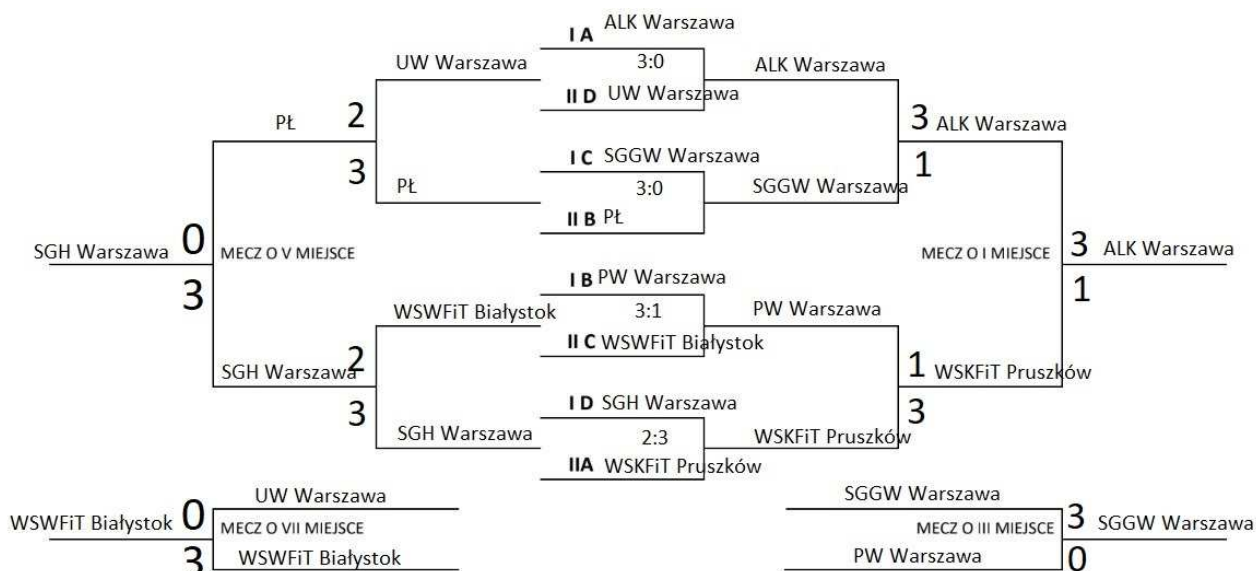

Miejsce 1 – Szkoła Główna Gospodarstwa Wiejskiego w Warszawie

Miejsce 2 – Wyższa Szkoła Wychowania Fizycznego i Turystyki w Białymstoku

Miejsce 3 – Uniwersytet Medyczny w Łodzi

Harmonogram

Sb.	15:15	SGGW	-	Ume	Stół 7
Sb.	16:30	WSWFiT	-	SGGW	Stół 7
Sb.	18:00	UMe	-	WSWFiT	Stół 7

Mężczyźni - Grupa D

Grupa D	SGH		UŁ		UW		Razem	
Szkola Główna Handlowa w Warszawie	Mecze		1	0	1	0	2	0
	Gry		3	0	3	0	6	0
	Sety		9	1	9	0	18	1
	Punkty		107	62	99	41	206	103
Uniwersytet Łódzki	0	1	Mecze		0	1	0	2
	0	3	Gry		2	3	2	6
	1	9	Sety		8	10	9	19
	62	107	Punkty		150	150	212	257
Uniwersytet Warszawski	0	1	1	0	Mecze		1	1
	0	3	3	2	Gry		3	5
	0	9	10	8	Sety		10	17
	41	99	150	150	Punkty		191	249

Miejsce 1 – Szkoła Główna Handlowa w Warszawie

Miejsce 2 – Uniwersytet Warszawski

Miejsce 3 – Uniwersytet Łódzki

Harmonogram

Sb.	15:15	UŁ	-	UW	Stół 8
Sb.	16:30	SGH	-	UŁ	Stół 8
Sb.	18:00	UW	-	SGH	Stół 8

Mężczyźni - Faza pucharowa

Ćwierćfinał A Akademia Leona Koźmińskiego w Warszawie 1:0 (mecz), 3:0 (gry), 9:0 (sety), 99:63 (punkty) Uniwersytet Warszawski

Ćwierćfinał B Szkoła Główna Gospodarstwa Wiejskiego w Warszawie 1:0 (mecz), 3:0 (gry), 9:0 (sety), 104:61 (punkty) Politechnika Łódzka