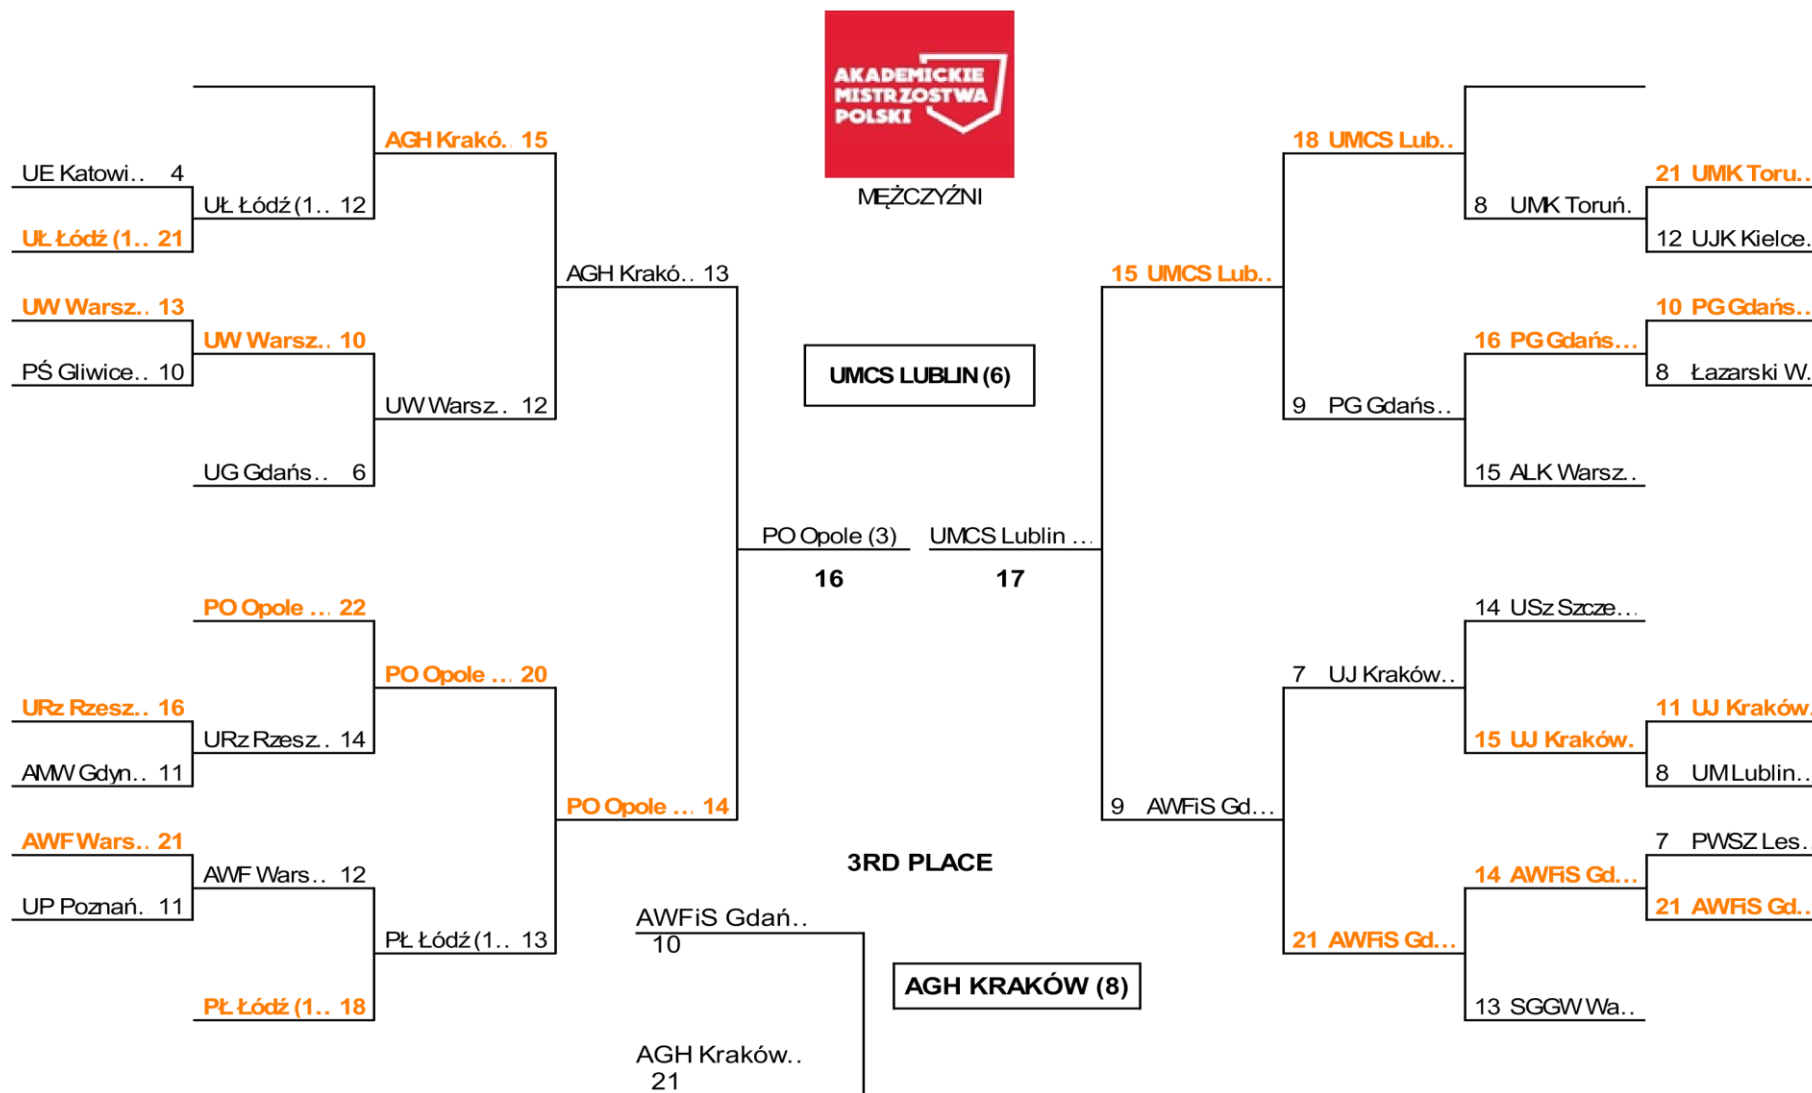

FAZA PUCHAROWA – TURNIEJ MĘŻCZYŹN