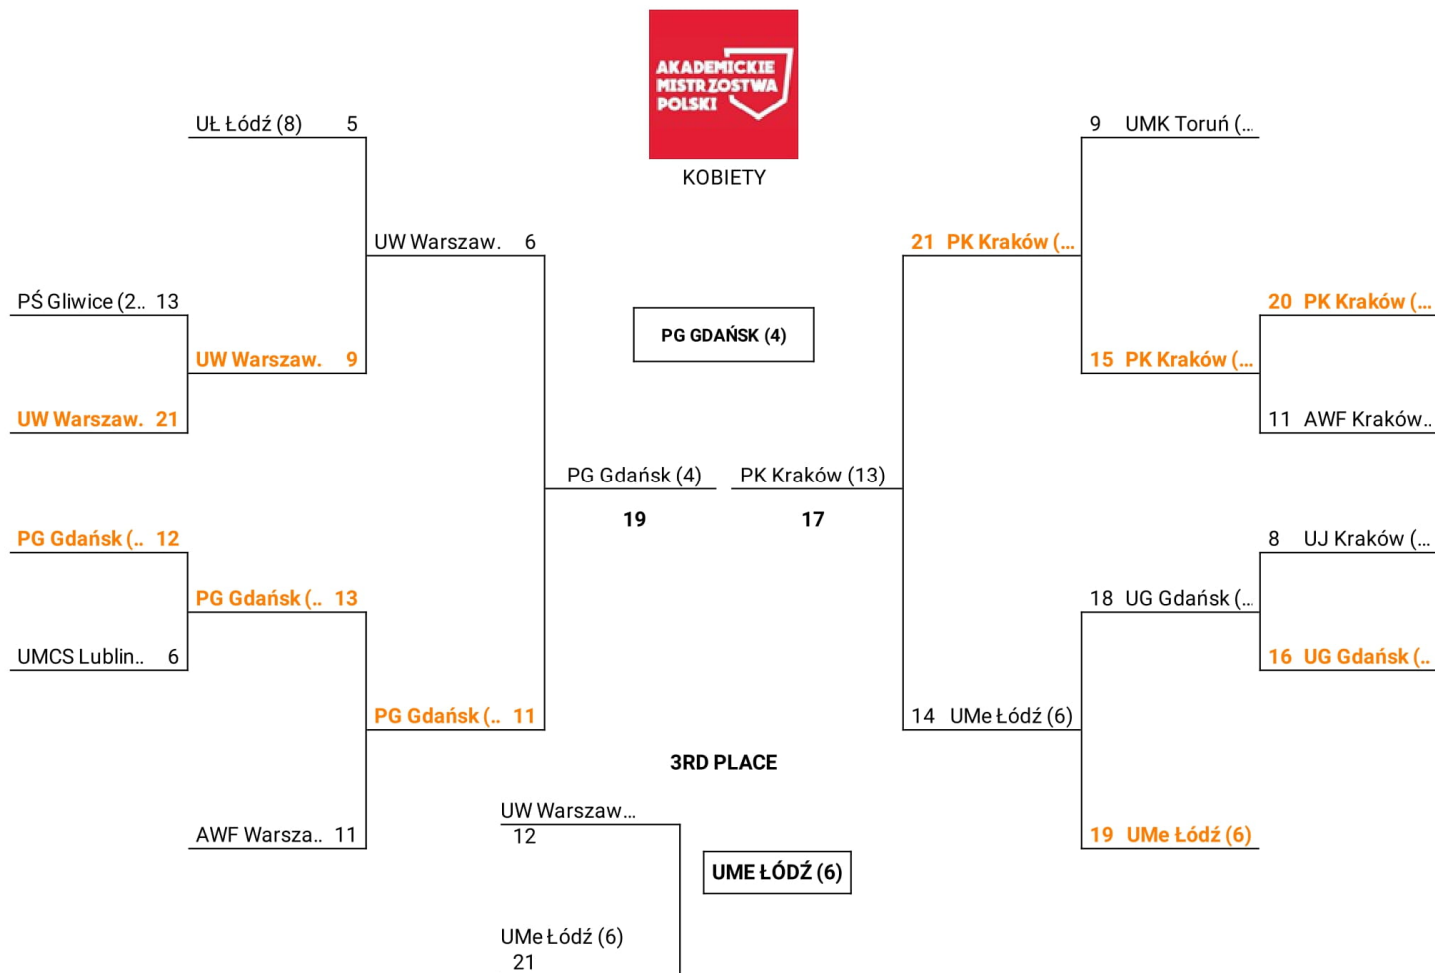

FAZA PUCHAROWA – TURNIEJ KOBIEC

Last 16   Quarter Finals   Semi Final   Final   Semi Final   Quarter Finals   Last 16